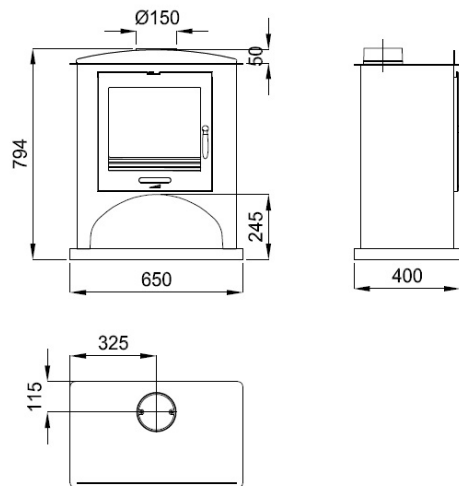

LEON

Características

- Potencia calorífica: 7kw
- Rendimiento (%): 73%
- Consumo (kg/h): 2,4kg/h
- Volumen calefactable (m3): 175m3
- Interior Metálico
- Elaborado en Fundición y chapa
- Peso (kg): 73kg
- Diámetro salida de humos (cm): 150cm
- Sistema de cristal limpio
- Boca útil cámara (mm): 390 X 270 X 345mm
- Tamaño máx. troncos (cm): 55cm

Medida Boca Util: 390 x 270 x 345 mm

Dada la continua mejora de nuestros productos y el perfeccionamiento de nuestro proceso de fabricación, las dimensiones, la estética del producto y las características técnicas están sujetas a posibles variaciones sin previo aviso por parte de nuestra empresa.